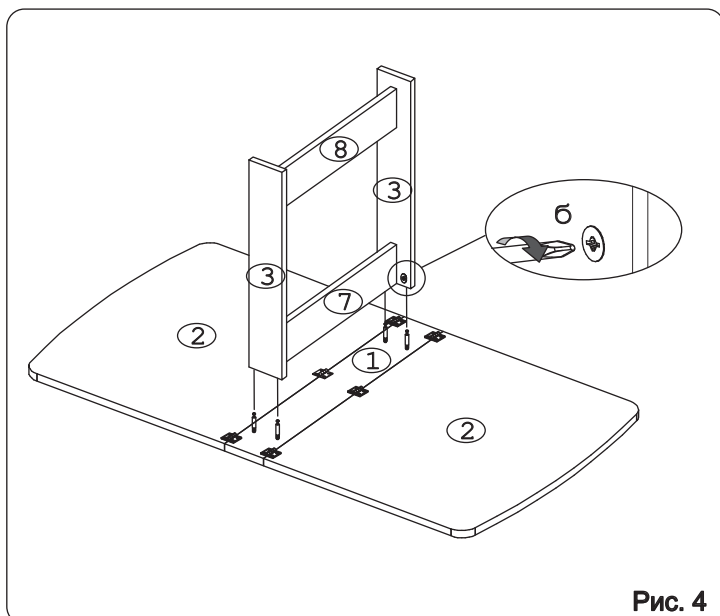

Дюбель 30 мм 4 шт	Эксцентрик 16 4 шт	Винт М6х30 8 шт	Футорка 9х13 мет 8 шт	Опора меб пластик 4 шт	Шуруп 3х12 п/сфера 8 шт	Заглушка эксцентрика 4 шт	Евровинт 50 8 шт
Загл. к ев. винту 8 шт	Ножка М6 4 шт	Петля карточная 50х40 14 шт	Саморез 6х10 56 шт	Шкант металл. 4 шт	Ключ шестигран. 6 мм. 1 шт.		

Наименование деталей

1. Крышка стола	850x198	1 шт.
2. Крышка стола	850x726	2 шт.
3. Боковина	740x196	2 шт.
4. Опора	730x70	4 шт.
5. Планка	660x120	2 шт.
6. Планка	620x120	2 шт.
7. Планка верхняя	694x130	1 шт.
8. Планка нижняя	694x130	1 шт.