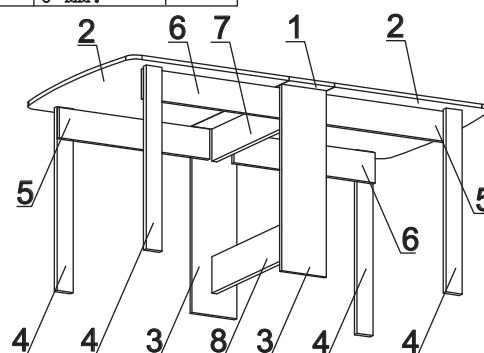

Дюбель 30 мм 4 шт	Эксцентрик 16 4 шт	Винт М6х30 8 шт	Футорка 9х13 мет 8 шт	Опора меб пластик 4 шт	Шуруп 3х12 п/сфера 8 шт	Заглушка эксцентрика 4 шт	Евровинт 50 8 шт
Загл. к ев. винту 8 шт	Ножка М6 4 шт	Петля карточная 50х40 14 шт	Саморез 6х10 56 шт	Шкант металл. 4 шт	Ключ шестигран. 6 мм. 1 шт.		

Наименование деталей

1. Крышка стола	850x198	1 шт.
2. Крышка стола	850x726	2 шт.
3. Боковина	740x196	2 шт.
4. Опора	730x70	4 шт.
5. Планка	660x120	2 шт.
6. Планка	620x120	2 шт.
7. Планка верхняя	694x130	1 шт.
8. Планка нижняя	694x130	1 шт.