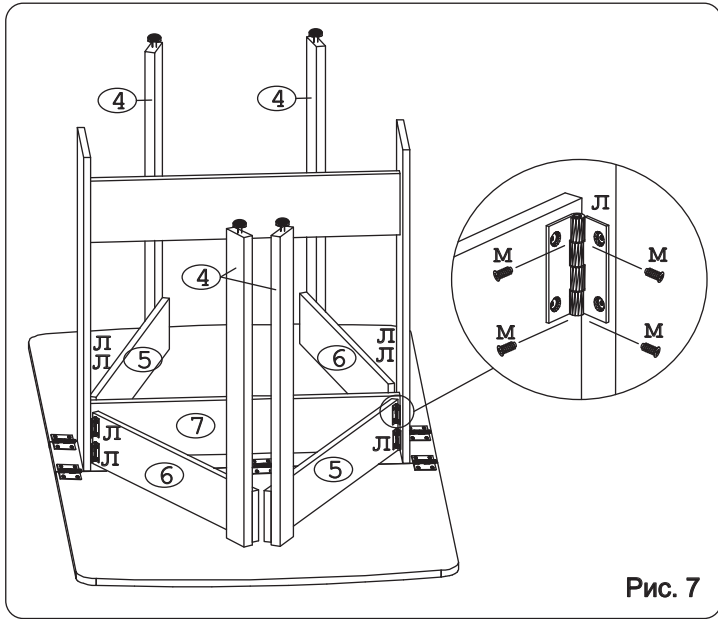

Дюбель 30 мм 4 шт	Эксцентрик 16 4 шт	Винт М6х30 8 шт	Футорка 9х13 мет 8 шт	Опора меб пластик 4 шт	Шуруп 3х12 п/сфера 8 шт	Заглушка эксцентрика 4 шт	Евровинт 50 8 шт
Загл. к ев. винту 8 шт	Ножка М6 4 шт	Петля карточная 50х40 14 шт	Саморез 6х10 56 шт	Шкант металл. 4 шт	Ключ шестигран. 6 мм. 1 шт.		

Наименование деталей

1. Крышка стола	850x198	1 шт.
2. Крышка стола	850x726	2 шт.
3. Боковина	740x196	2 шт.
4. Опора	730x70	4 шт.
5. Планка	660x120	2 шт.
6. Планка	620x120	2 шт.
7. Планка верхняя	694x130	1 шт.
8. Планка нижняя	694x130	1 шт.

Рис. 5

Рис. 7

Рис. 6

Рис. 8

Рис. 9