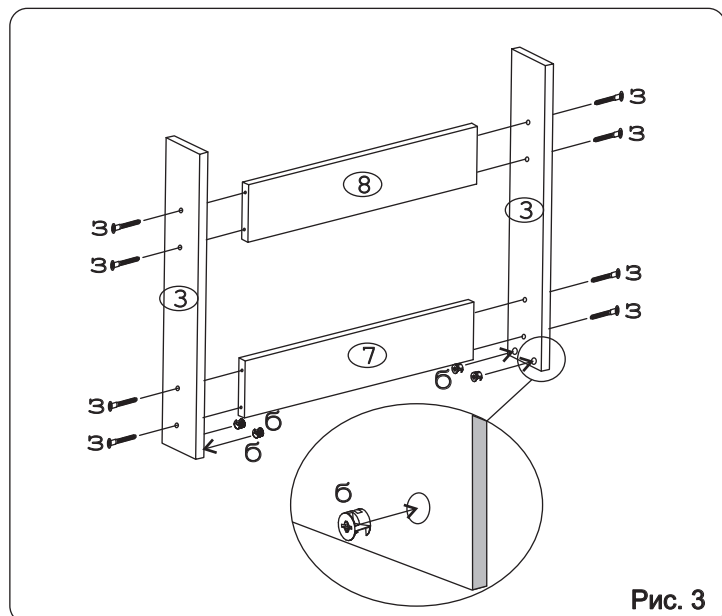

Дюбель 30 мм 4 шт	Эксцентрик 16 4 шт	Винт М6х30 8 шт	Футорка 9х13 мет 8 шт	Опора меб пластик 4 шт	Шуруп 3х12 п/сфера 8 шт	Заглушка эксцентрика 4 шт	Евровинт 50 8 шт
Загл. к ев. винту 8 шт	Ножка М6 4 шт	Петля карточная 50х40 14 шт	Саморез 6х10 56 шт	Шкант металл. 4 шт	Ключ шестигран. 6 мм. 1 шт.		

Наименование деталей

1. Крышка стола	850x198	1 шт.
2. Крышка стола	850x726	2 шт.
3. Боковина	740x196	2 шт.
4. Опора	730x70	4 шт.
5. Планка	660x120	2 шт.
6. Планка	620x120	2 шт.
7. Планка верхняя	694x130	1 шт.
8. Планка нижняя	694x130	1 шт.