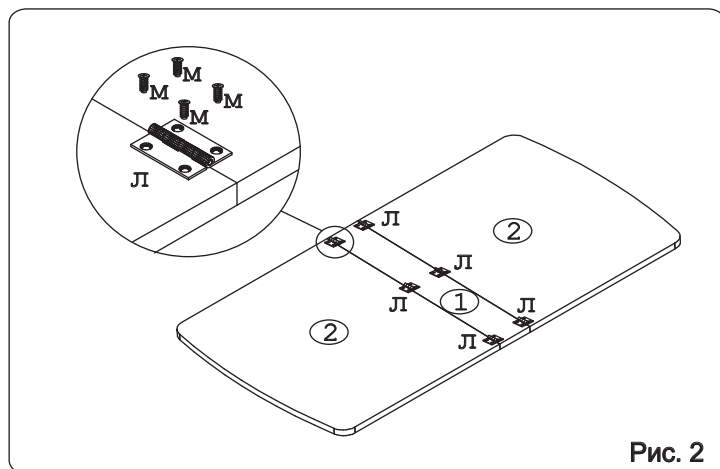

Дюбель 30 мм 4 шт	Эксцентрик 16 4 шт	Винт М6х30 8 шт	Футорка 9х13 мет 8 шт	Опора меб пластик 4 шт	Шуруп 3х12 п/сфера 8 шт	Заглушка эксцентрика 4 шт	Евровинт 50 8 шт
Загл. к ев. винту 8 шт	Ножка М6 4 шт	Петля карточная 50х40 14 шт	Саморез 6х10 56 шт	Шкант металл. 4 шт	Ключ шестигран. 6 мм. 1 шт.		

Наименование деталей

1. Крышка стола	850x198	1 шт.
2. Крышка стола	850x726	2 шт.
3. Боковина	740x196	2 шт.
4. Опора	730x70	4 шт.
5. Планка	660x120	2 шт.
6. Планка	620x120	2 шт.
7. Планка верхняя	694x130	1 шт.
8. Планка нижняя	694x130	1 шт.