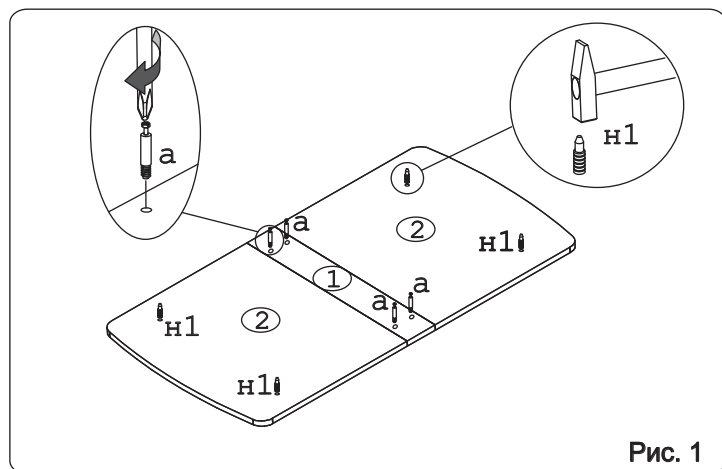

Дюбель 30 мм 4 шт	Эксцентрик 16 4 шт	Винт М6х30 8 шт	Футорка 9х13 мет 8 шт	Опора меб пластик 4 шт	Шуруп 3х12 п/сфера 8 шт	Заглушка эксцентрика 4 шт	Евровинт 50 8 шт
Загл. к ев. винту 8 шт	Ножка М6 4 шт	Петля карточная 50х40 14 шт	Саморез 6х10 56 шт	Шкант металл. 4 шт	Ключ шестигран. 6 мм. 1 шт.		

Наименование деталей

1. Крышка стола	850x198	1 шт.
2. Крышка стола	850x726	2 шт.
3. Боковина	740x196	2 шт.
4. Опора	730x70	4 шт.
5. Планка	660x120	2 шт.
6. Планка	620x120	2 шт.
7. Планка верхняя	694x130	1 шт.
8. Планка нижняя	694x130	1 шт.