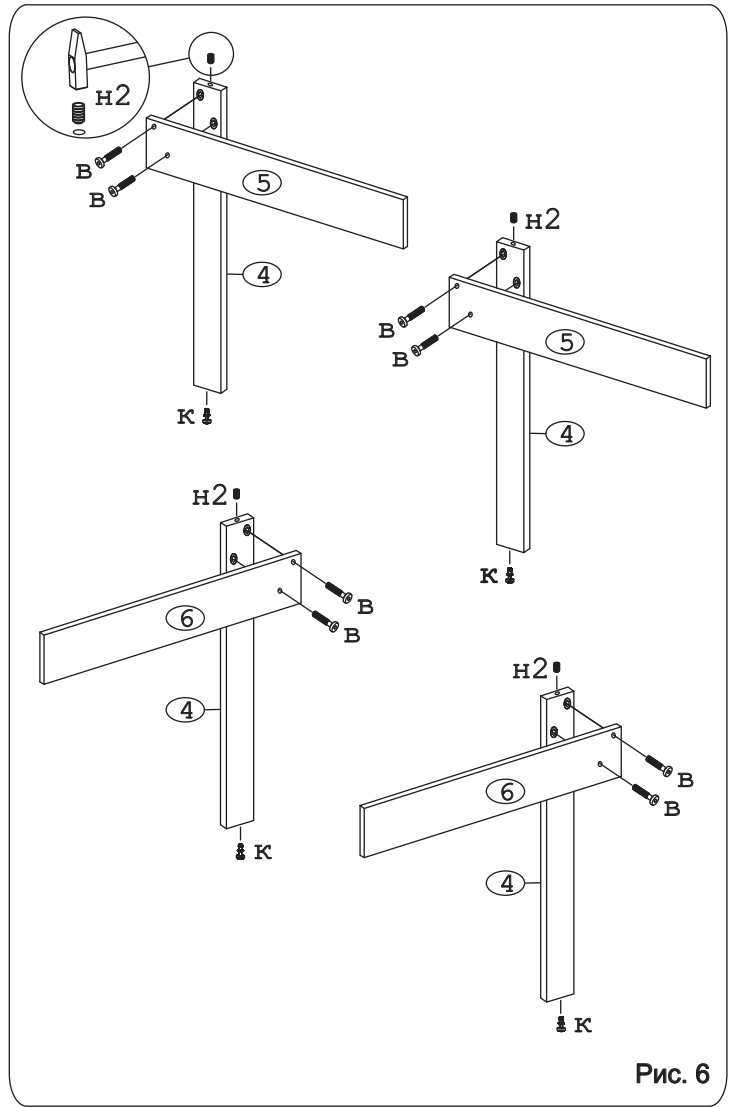

Дюбель 30 мм 4 шт	Эксцентрик 16 4 шт	Винт М6х30 8 шт	Футорка 9х13 мет 8 шт	Опора меб пластик 4 шт	Шуруп 3х12 п/сфера 8 шт	Заглушка эксцентрика 4 шт	Евровинт 50 8 шт
Загл. к ев. винту 8 шт	Ножка М6 4 шт	Петля карточная 50х40 14 шт	Саморез 6х10 56 шт	Шкант металл. 4 шт	Ключ шестигран. 6 мм. 1 шт.		

Наименование деталей

1. Крышка стола	850x198	1 шт.
2. Крышка стола	850x726	2 шт.
3. Боковина	740x196	2 шт.
4. Опора	730x70	4 шт.
5. Планка	660x120	2 шт.
6. Планка	620x120	2 шт.
7. Планка верхняя	694x130	1 шт.
8. Планка нижняя	694x130	1 шт.

Рис. 5

Рис. 7

Рис. 6

Рис. 8

Рис. 9