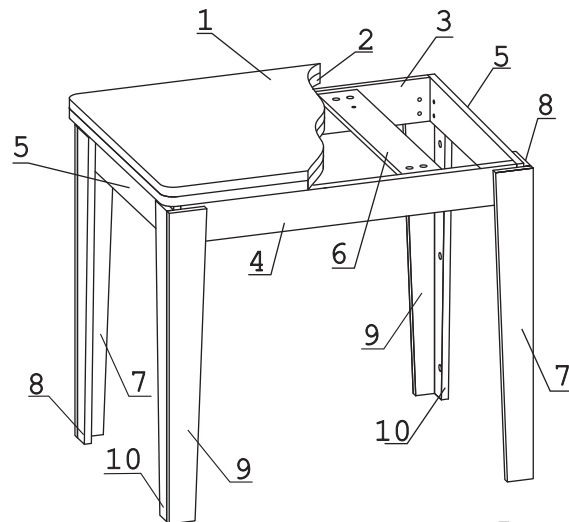

Петля секретенная 35мм 3 шт.	Шуруп 3,5x15 22 шт.	Втулка пластик 12*11мм 2 шт.	Планка с резьб. стержнем М8 1 шт.	L- упор 12 мм 2 шт.	Шуруп 3x12 п_сфера 24 шт.
					
Шпингалет ШО1 1 шт.	Дюбель 30 мм 16 шт.	Эксцентрик 16 16 шт.	Евровинт 50 8 шт.	Футорка 9x13 мет 16 шт.	Ключ-шестигранник 6 мм 1 шт.
					
Винт М6x25 16 шт.	Шайба М8 2 шт.	Гайка М8 2 шт.	Опора меб. пластик 8 шт.	Заглушка эксцентрика 16 шт.	

## Наименование деталей

1. Крышка стола верхняя 864x624 1 шт.
2. Крышка стола нижняя 864x624 1 шт.
3. Царга левая ДР 768x100 1 шт.
4. Царга правая ДР 768x100 1 шт.
5. Царга 560x100 2 шт.
6. Планка 528x100 1 шт.
7. Стоевая левая 710x86 2 шт.
8. Стоевая правая 710x70 2 шт.
9. Стоевая левая 710x86 2 шт.
10. Стоевая правая 710x70 2 шт.