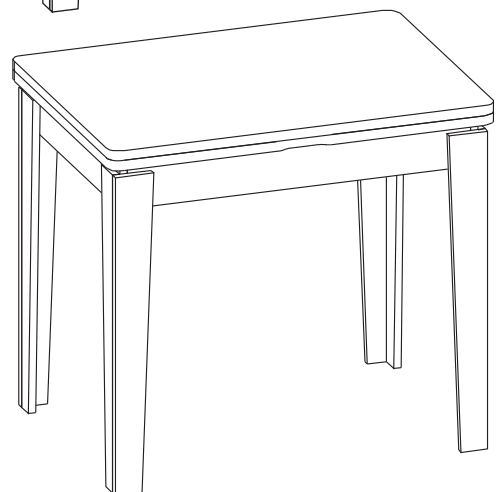

Петля секретенная 35мм 3 шт.	Шуруп 3,5x15 22 шт.	Втулка пластик 12*11мм 2 шт.	Планка с резьб. стержнем М8 1 шт.	L- упор 12 мм 2 шт.	Шуруп 3x12 п_сфера 24 шт.
					
Шпингалет ШО1 1 шт.	Дюбель 30 мм 16 шт.	Эксцентрик 16 16 шт.	Евровинт 50 8 шт.	Футорка 9x13 мет 16 шт.	Ключ-шестигранник 6 мм 1 шт.
					
Винт М6x25 16 шт.	Шайба М8 2 шт.	Гайка М8 2 шт.	Опора меб. пластик 8 шт.	Заглушка эксцентрика 16 шт.	

## Наименование деталей

1. Крышка стола верхняя 864x624 1 шт.
2. Крышка стола нижняя 864x624 1 шт.
3. Царга левая ДР 768x100 1 шт.
4. Царга правая ДР 768x100 1 шт.
5. Царга 560x100 2 шт.
6. Планка 528x100 1 шт.
7. Стоевая левая 710x86 2 шт.
8. Стоевая правая 710x70 2 шт.
9. Стоевая левая 710x86 2 шт.
10. Стоевая правая 710x70 2 шт.