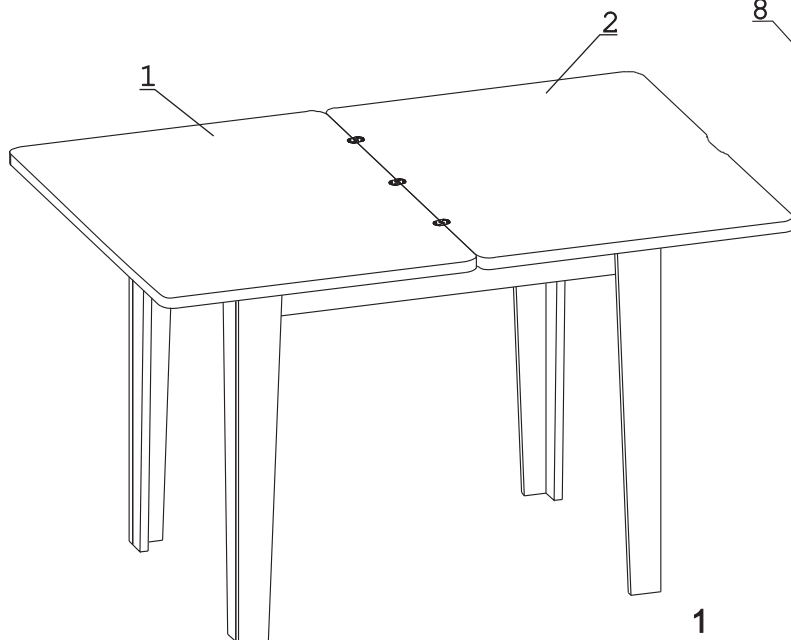

Петля секретенная 35мм 3 шт.	Шуруп 3,5x15 22 шт.	Втулка пластик 12*11мм 2 шт.	Планка с резьб. стержнем М8 1 шт.	L- упор 12 мм 2 шт.	Шуруп 3x12 п_сфера 24 шт.
					
Шпингалет ШО1 1 шт.	Дюбель 30 мм 16 шт.	Эксцентрик 16 16 шт.	Евровинт 50 8 шт.	Футорка 9x13 мет 16 шт.	Ключ-шестигранник 6 мм 1 шт.
					
Винт М6x25 16 шт.	Шайба М8 2 шт.	Гайка М8 2 шт.	Опора меб. пластик 8 шт.	Заглушка эксцентрика 16 шт.	

## Наименование деталей

1. Крышка стола верхняя 864x624 1 шт.
2. Крышка стола нижняя 864x624 1 шт.
3. Царга левая ДР 768x100 1 шт.
4. Царга правая ДР 768x100 1 шт.
5. Царга 560x100 2 шт.
6. Планка 528x100 1 шт.
7. Стоевая левая 710x86 2 шт.
8. Стоевая правая 710x70 2 шт.
9. Стоевая левая 710x86 2 шт.
10. Стоевая правая 710x70 2 шт.