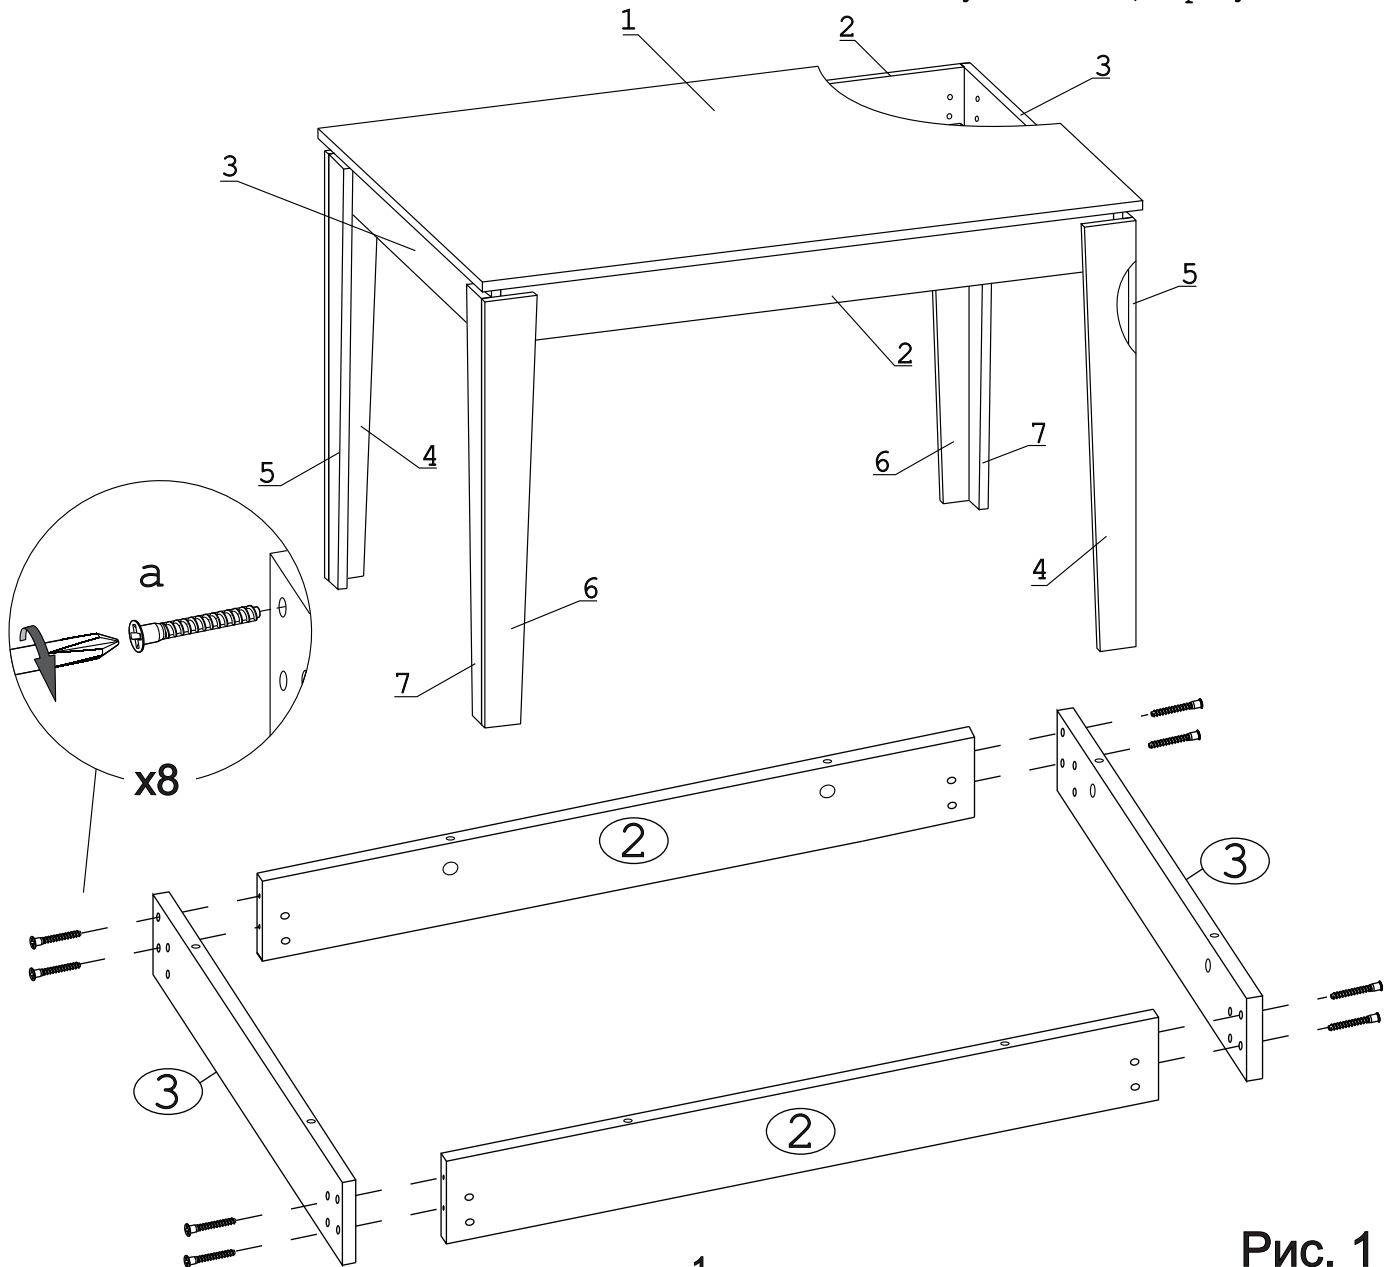

Евровинт 50	8 шт.	Дюбель 30 мм	20 шт.	Эксцентрик 16	20 шт.	Футорка 9x13 мет	16 шт.	Ключ-шестигранник 6 мм	1 шт.	Винт М6x25	16 шт.
						Наименование деталей 1. Крышка стола 1100x750 1 шт. 2. Царга ДР 1020x100 2 шт. 3. Царга 702x100 2 шт. 4. Стоевая левая 710x86 2 шт. 5. Стоевая правая 710x70 2 шт. 6. Стоевая левая 710x86 2 шт. 7. Стоевая правая 710x70 2 шт.					
Опора меб. пластик	8 шт.	Шуруп 3x12 п/сфера	16 шт.	Заглушка эксцентрика	20 шт.						

Изделие в цвете -Сосна Астрид - заглушка к эксцентрику бел. 20 шт.
-Венге - заглушка к эксцентрику черн. 20 шт.
-Ясень Шимо/Дуб Кобург - заглушка к эксцентрику ясень шимо темный 12 шт.
заглушка к эксцентрику беж. 8шт.

Рис. 1